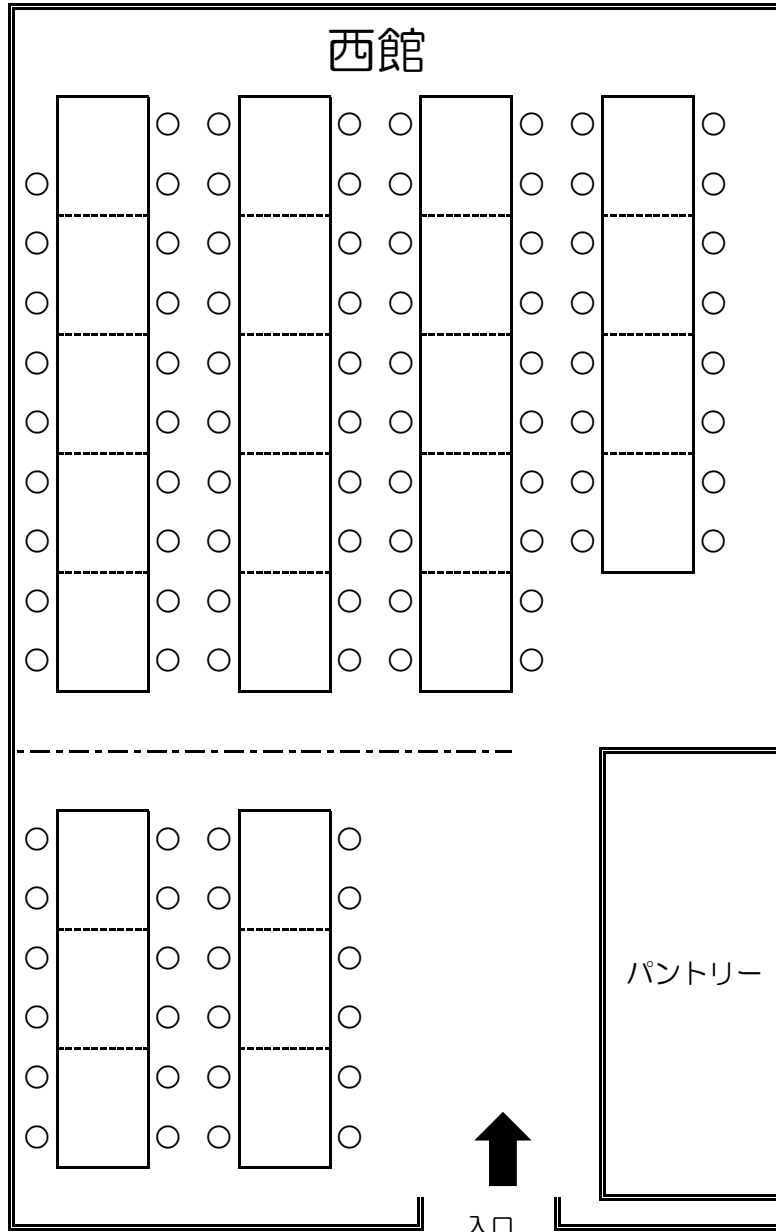

様御席図

7階大広間

266席

1組		2組		3組		4組		5組		6組		合計	
男	女	男	女	男	女	男	女	男	女	男	女	男	女
名	名	名	名	名	名	名	名	名	名	名	名	名	名
												0	0

日昇館尚心亭

様御席図

1階 グリル

西館 99席

本館 57席

1組		2組		3組		4組		5組		合計	
男	女	男	女	男	女	男	女	男	女	男	女
										0	0
名	名	名	名	名	名	名	名	名	名	名	名

日昇館尚心亭

様御席図

地下1階 竹の間

120席

1		2		3		合計	
組		組		組			
男	女	男	女	男	女	男	女
0	0					0	0
名	名	名	名	名	名	名	名

日昇館尚心亭