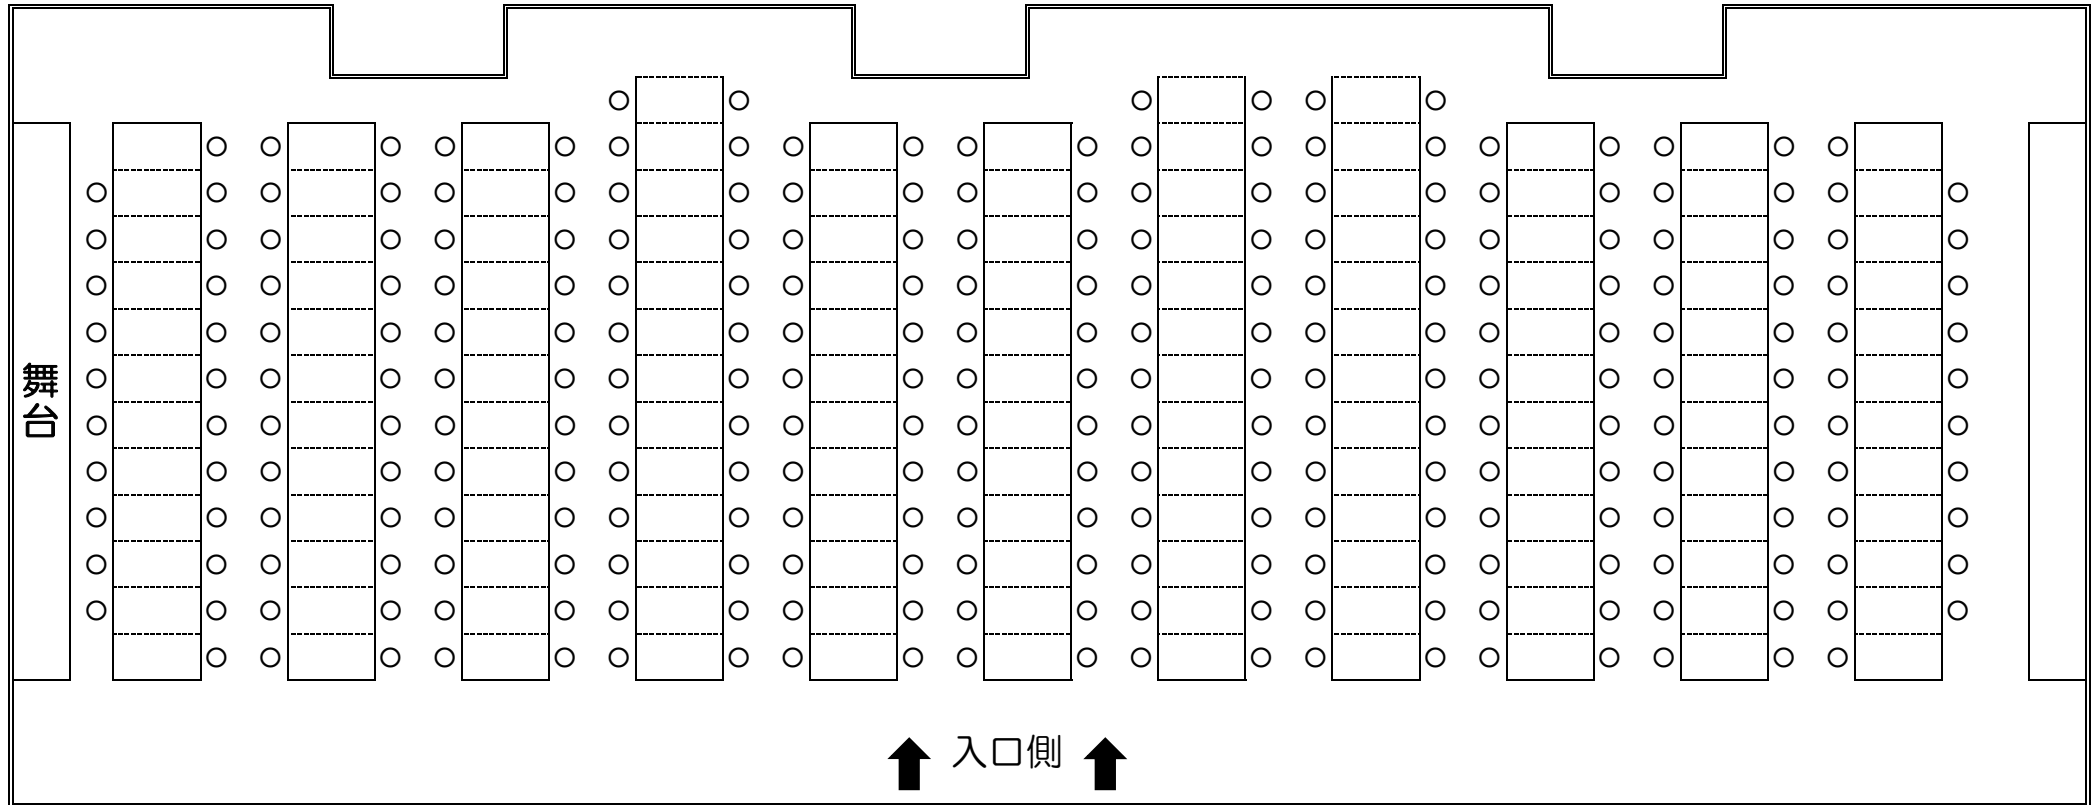

様御席図

7階大広間

266席

1組		2組		3組		4組		5組		6組		合計	
男	女	男	女	男	女	男	女	男	女	男	女	男	女
名	名	名	名	名	名	名	名	名	名	名	名	名	名
												0	0

日昇館尚心亭

様御席図

1階 グリル

西館 99席

本館 57席

1組		2組		3組		4組		5組		合計	
男	女	男	女	男	女	男	女	男	女	男	女
										0	0
名	名	名	名	名	名	名	名	名	名	名	名

日昇館尚心亭

様御席図

地下1階 竹の間

120席

1		2		3		合計	
組		組		組			
男	女	男	女	男	女	男	女
0	0					0	0
名	名	名	名	名	名	名	名

日昇館尚心亭