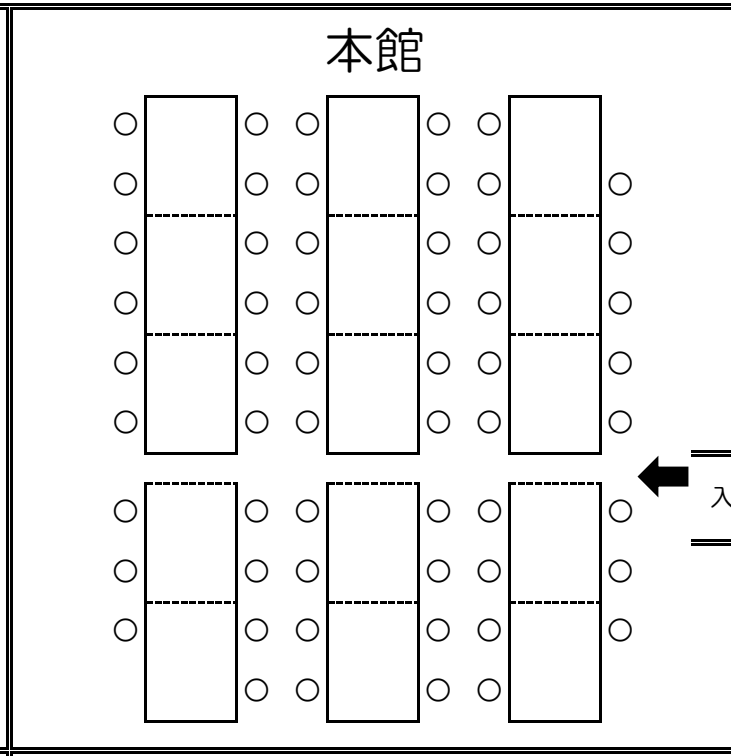

様御席図

7階大広間

266席

1組		2組		3組		4組		5組		6組		合計	
男	女	男	女	男	女	男	女	男	女	男	女	男	女
名	名	名	名	名	名	名	名	名	名	名	名	名	名
												0	0

日昇館尚心亭

様御席図

1階 グリル

西館 99席

本館 57席

1組		2組		3組		4組		5組		合計	
男	女	男	女	男	女	男	女	男	女	男	女
										0	0
名	名	名	名	名	名	名	名	名	名	名	名

日昇館尚心亭

様御席図

地下1階 竹の間

120席

1		2		3		合計	
組		組		組			
男	女	男	女	男	女	男	女
0	0					0	0
名	名	名	名	名	名	名	名

日昇館尚心亭